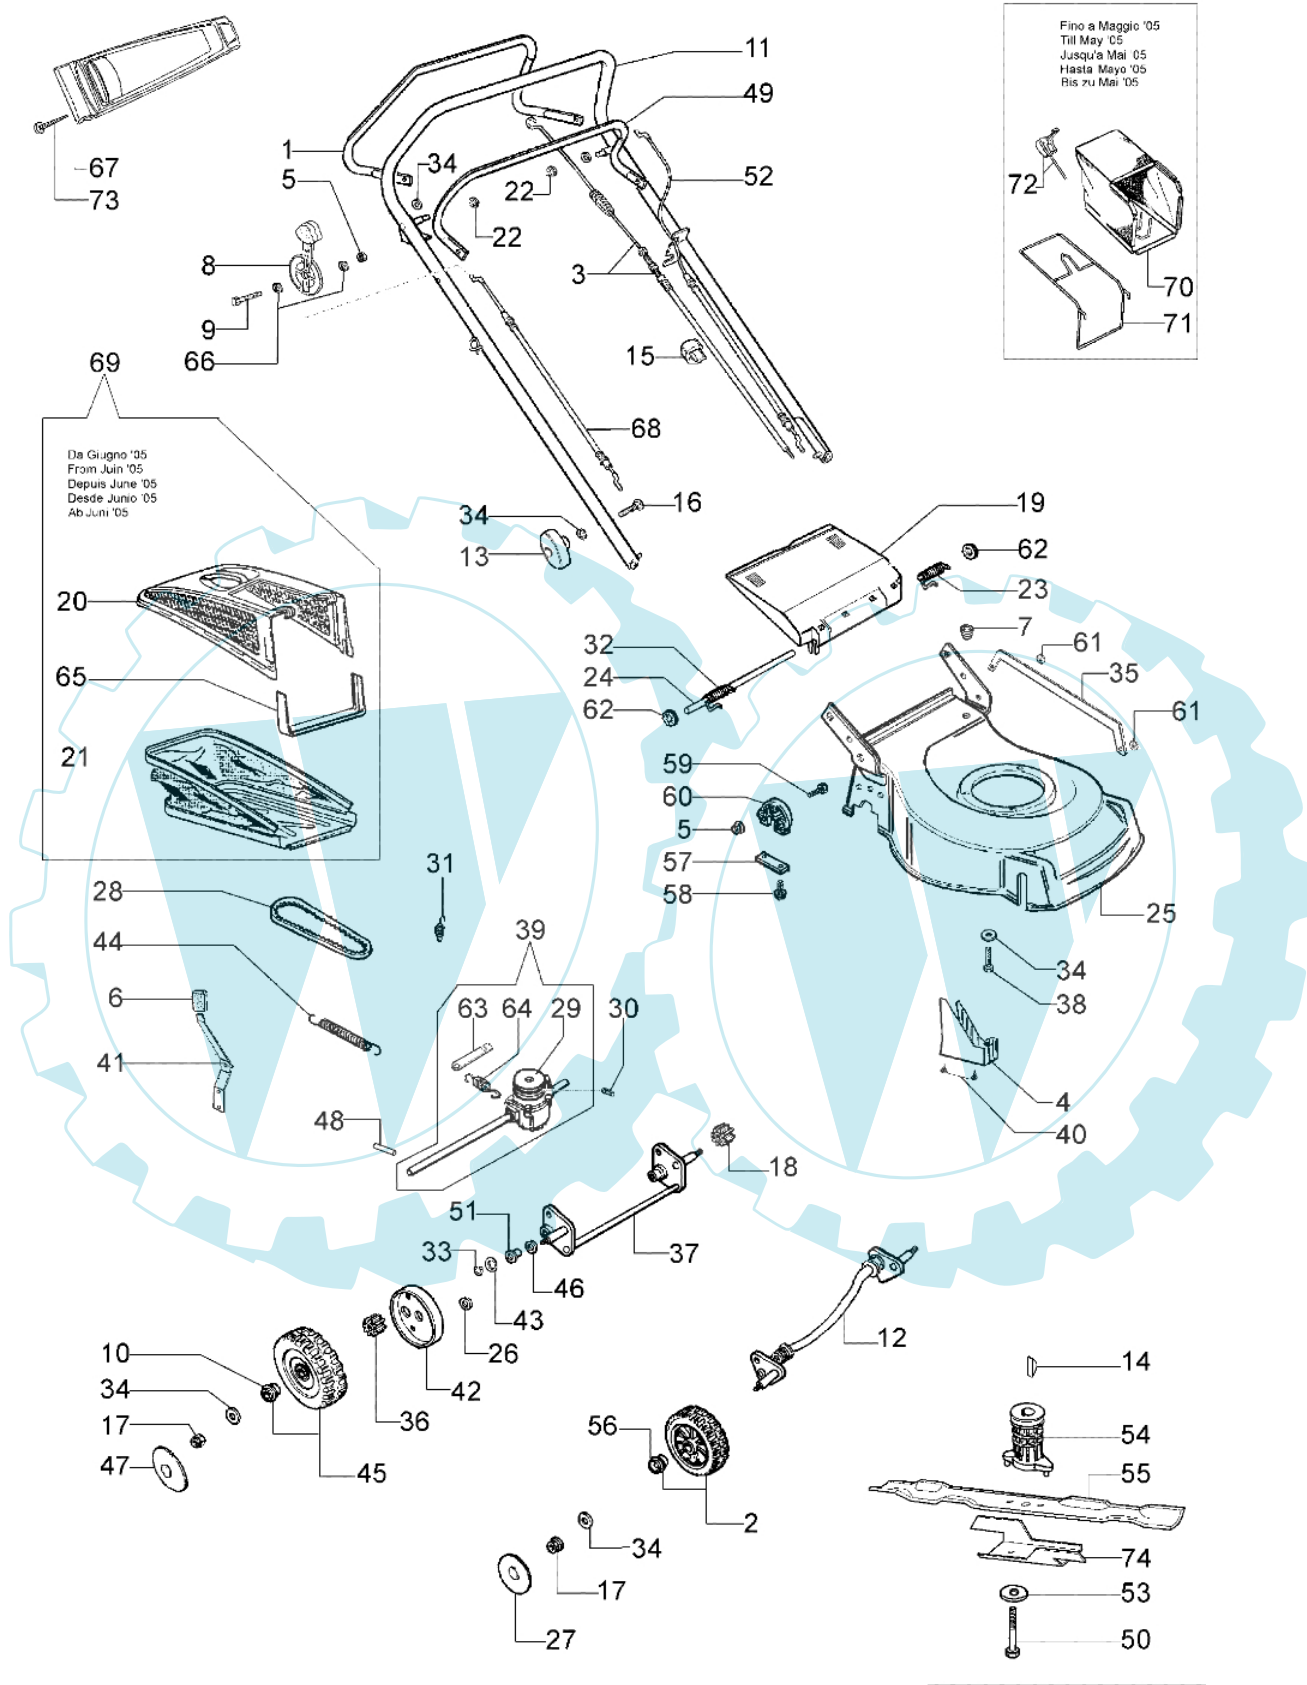

G 48 TBQ - Ersatzteilzeichnung (bis mai 07)

Bild Nr.	Anz.	Teilenummer	Beschreibung	Technische Nachricht
1	1	66060105	Hebel	
2	2	66030077	Rad	BT5-035-01/07
3	1	66060058CR	Kabel	BT5-034-11/06
4	1	66110013	Schultz	
5	1	3914006R	Mutter	
6	1	66070021	Handgriff	
7	1	66030038	Buchse	
8	1	66070131	Hebel	
9	1	3910019	Schraube	
10	4	66030057	Lager	
11	1	66060104A	Handgriff	
12	1	66070024B	Vorn achse	
13	2	4119013A	Knopf	
14	1	8202126R	Keil	
15	2	66060231	Schelle	
16	2	3910015R	Schraube	
17	4	3933032	Mutter	
18	1	66030228	Ritzel	
19	1	66110014R	Deckel	
20	1	66070132	Rahmen	
21	1	66070138	Ersatzsack	
22	2	3045033R	Sicherungsring	
23	1	66110017	Feder	
24	1	66110026	Deckelbolzen	
25	1	66110105	Gehäuse	
26	2	3916012	Scheibe	
27	2	66030079	Raddeckel	BT5-035-01/07
28	1	66030037R	Riemen	
29	1	66030042	Scheibe	
30	1	3803010	Schraube	
31	1	66070035AR	Feder	
32	1	66110018	Feder	
33	1	3024012	Ring	
34	7	3916008R	Scheibe	
35	1	66110012	Stange	
36	1	66030227	Ritzel	
37	1	66070013B	Hinterachse	
38	3	3806076	Schraube	
39	1	66070017BR	Antriebsgehäuse	
40	2	011200035	Schraube	
41	1	66070018	Hebel	
42	1	66070060	Raddeckel	
43	1	66030044	Scheibe	
44	1	66070036	Feder	
45	2	66060005	Rad	
46	2	8202311	Ring	
47	2	66030145	Raddeckel	
48	1	66060010	Walzen	
49	1	66060106	Hebel	
50	1	3906150	Schraube	
51	2	66060030	Buchse	
52	1	66060108R	Kabelbremsemotor 1183mm	
53	1	66060384R	Scheibe	
54	1	66030256R	Deckel	BT5-036-03/07
55	1	66110221R	Blatt	
56	4	66030081	Lager	BT5-035-01/07
57	2	66030039	Platte	
58	4	3960031	Schraube	
59	6	3801022	Schraube	
60	2	66030049	Halter	
61	2	3045035R	Ring	
62	2	3045034R	Scheibe	
63	1	66070100	Hebel	
64	1	66070099R	Feder	
65	1	66070133	Halter	
66	2	3918009	Scheibe	
67	1	66070134	Bruecke	
68	1	66070171	Gaskabel	
69	1	66072029	Ersatzsack	
70	1	66110021	Ersatzsack	
71	1	66110019	Rahmen	
72	1	66060077AR	Gashebel	
73	2	3960072	Schraube	
74	1	66060170B	Lufferrad	